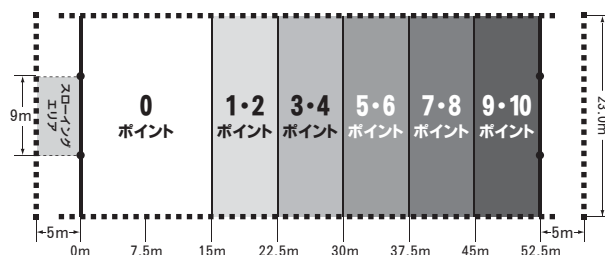

仲林 ロプロス号

四方田 太陽号

井上 ゆふ号

シニアドッグの部 チャンピオン決定戦

年間ランキング上位25チーム

満7歳以上のシニア犬のみが出場可能な、オープンコート使用のディスタンス競技です。

スタートラインまで持ち帰ればポイント確定とし、競技時間は1分間。予選ラウンド合計上位5チームが決勝進出とし、全ラウンドの獲得ポイント合計で順位を決定します。

No.	氏名	犬名	犬種	出身地
1	深谷 浩之	TIGA	ウィペット	岐阜県
2☆	宮迫 裕二	TRAD	ボーダーコリー	京都府
3	東條 浩一	ライズ	ボーダーコリー	三重県
4	磯部 輝代	ガンジー	ボーダーコリー	東京都
5	山口 朋孝	Rusty	ボーダーコリー	兵庫県
6	助定 潤司	モナ	ボーダーコリー	兵庫県
7	河野 和則	ラブ	ラブラドル	大阪府
8	瀧浦 慶郎	エール	ボーダーコリー	大阪府
9	本郷 雅英	楽ら	ラブラドル	富山県
10	中川 剛彦	凜子	ボーダーコリー	広島県
11	杉本 繁郎	555	ボーダーコリー	北海道
12	伊奈 祐次	グラン	ボーダーコリー	愛知県
13	中村 清則	JACK	ボーダーコリー	宮城県
14	空野 正志	さいら	ラブラドル	兵庫県
15	後藤 公彦	雅楽	ボーダーコリー	埼玉県