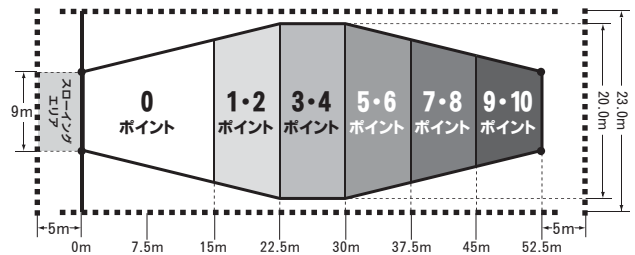

○レディースチャンピオンシップ

年間ランキング上位60チーム

女性の投げ手限定のディスタンス競技です。

距離が長いほど幅が狭くなる公式コートを使用するため、犬の性能だけでなく、投げ手の高いスローイング技術も求められます。

スタートラインまで持ち帰ればポイント確定とし、競技時間は1分間。予選ラウンド合計上位7チームが決勝進出し、全ラウンドの獲得ポイント合計で順位を決定します。

No.	氏名	犬名	犬種	出身地
1	松尾 直美	AERA	ボーダーコリー	長崎県
2	高橋 純代	Iris	ボーダーコリー	神奈川県
3	荻野 明美	蓮	ボーダーコリー	大阪府
4	中西 香里	ふぁん太	ボーダーコリー	大阪府
5	北川 伊織	シルフィー	ボーダーコリー	奈良県
6	柏木真理子	CLIFFORD	ボーダーコリー	青森県
7	石渡由美子	Dione	ボーダーコリー	神奈川県
8	川嶋 久美	SWAN	ボーダーコリー	福岡県
9	天野 佳子	杏	ボーダーコリー	東京都
10	佐藤真理子	藍	ボーダーコリー	岩手県
11	伊藤微笑子	しおん	ボーダーコリー	岐阜県
12	高木のどか	ロビン	ボーダーコリー	東京都
13	木田 和夏	Jewel	ボーダーコリー	大阪府
14	杉本 恵子	Pilica Kamuy	ボーダーコリー	北海道
15	菅野 洋子	ウィンディー	ボーダーコリー	山形県
16	間 美加	Kris-S	ボーダーコリー	福岡県
17	福田 智穂	アーシュ	ウィペット	東京都
18	高橋 未夢	rosy	ボーダーコリー	神奈川県
19	長嶋こずえ	GABEL	ボーダーコリー	埼玉県
20	高橋 未夢	綱手	ボーダーコリー	神奈川県
21	三五 祐子	NIKE	ボーダーコリー	新潟県
22	斉藤 裕子	Serieux	ボーダーコリー	兵庫県
23	瀧浦 容子	エール	ボーダーコリー	大阪府
24	高桑 真紀	B	ボーダーコリー	大阪府
25	中川 由美	瑠可	ボーダーコリー	広島県
26	泉澤 順子	華蓮	ボーダーコリー	岩手県
27	保宗 幸子	くくる	ボーダーコリー	兵庫県
28	杉田 春美	ドビー	ボーダーコリー	三重県
29	栗原 孝子	アビィ	NZヘディングドッグ	東京都
30	青田 恵子	瑠璃	ボーダーコリー	兵庫県

No.	氏名	犬名	犬種	出身地
31	牧内 裕香	JESSICA	ボーダーコリー	東京都
32	八幡 恵	沙毘	ボーダーコリー	岩手県
33	間 美加	Tachyon	ボーダーコリー	福岡県
34	上田 光子	桜子	ゴールドデン	兵庫県
35	高木 里美	ロビン	ボーダーコリー	東京都
36	柏木真理子	KAIN	ボーダーコリー	青森県
37	清田 由香	じーた	ボーダーコリー	神奈川県
38	磯部 輝代	富士	ボーダーコリー	東京都
39	四方田暁美	Luce	ボーダーコリー	福岡県
40	青田 恵子	LIKE	ボーダーコリー	兵庫県
41	荻野 明美	みずき	ラブラドル	大阪府
42	小松崎優美	リヴ	ボーダーコリー	茨城県
43	木下ゆみえ	REO	ボーダーコリー	兵庫県
44	成田 千恵	Milan	ボーダーコリー	北海道
45	石渡由美子	Yukky	ボーダーコリー	神奈川県
46	間 美加	Deep Sky	ボーダーコリー	福岡県
47	岩下 理佐	ヨギ	ボーダーコリー	鹿児島県
48	伊原 博美	ANDY	ボーダーコリー	千葉県
49	湯本 紀子	ルディ・エクレール	ボーダーコリー	栃木県
50	外崎 玲子	aprilia	ボーダーコリー	山梨県
51	佐野美由紀	烈火	ボーダーコリー	東京都
52	吉川 麻絵	ライル	ウィペット	茨城県
53	外崎 玲子	パルカ	ボーダーコリー	山梨県
54	平岡 喜代	卑弥呼	ミックス	奈良県
55	間 美加	Digital	ボーダーコリー	福岡県
56	四方田暁美	SOL	ボーダーコリー	福岡県
57	斉藤真由美	未来	ボーダーコリー	宮城県
58	松尾 清美	アイラ	Aシェパード	大阪府
59	高橋 恵美	ロビン	ボーダーコリー	埼玉県
60	深谷 里美	九十九	ウィペット	岐阜県