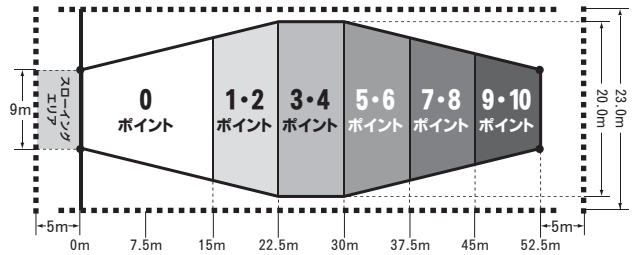

No.	氏名	犬名	犬種	出身地
1				
2				
3				
4				
5				
6				

No.	氏名	犬名	犬種	出身地
7				
8				
9				
10				
11				
12				

○ グランドチャンピオンシップ ファイナルラウンド 年間ランキング上位50チーム+セミファイナル上位20チーム

投げ手の性別や年齢、犬種や犬の年齢などを問わず参加可能のディスタンス競技の最高峰クラスです。
 距離が長いほど幅が狭くなる公式コートを使用するため、犬の性能だけでなく、投げ手の高いスローイング技術も求められます。
 スタートラインまで持ち帰ればポイント確定とし、競技時間は 1 分間。予選ラウンド合計上位 7 オーナーが決勝進出とし、前ラウンドの獲得ポイント合計で順位を決定します。