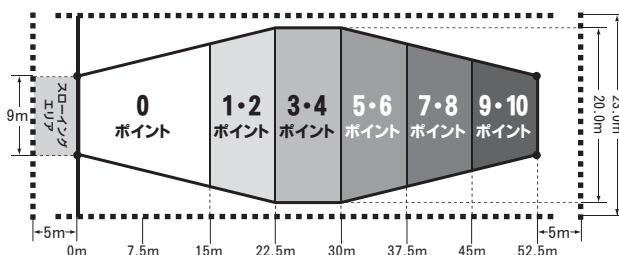

○フリーフライトチャンピオンシップ

年間ランキング上位17チーム

5～7枚のフリスビーを使用して、音楽に合わせて様々なトリック(技)を行い、その正確性や難易度を競うのが、『フリーフライト競技』です。様々な投げ方でスローされた(トリックスロー)フリスビーを、宙返りをしながらのキャッチ(フリップ)や、投げ手の体を飛び越える(オーバー)、投げ手の体を踏み台にしてジャンプする(ボルト)などのキャッチを組み合わせ、音楽に乗せて自由に演技を行い、技の難易度や完成度、ジャンプの高さ、コンビネーションやショーマンシップなどを総合的に審査します。

『ファースト・ステージ』は120秒間の規定(決められた技を組み込んだ)演技。『セカンド・ステージ』は120秒間の自由演技とし、両ステージの合計ポイントで順位を決定します。

No.	氏名	犬名	犬種	出身地
1☆	澤 幹子	AILA	ボーダーコリー	大阪府
2	川又奈緒美	らびゆ	ボーダーコリー	東京都
3	間 美加	Digital	ボーダーコリー	福岡県
4	澤 幹子	SID	ボーダーコリー	大阪府
5	南 浩一	GLORY	ボーダーコリー	兵庫県
6	菅野欣一郎	リージェイ	ボーダーコリー	山形県

No.	氏名	犬名	犬種	出身地
7	田淵 義博	SOPHIA	ボーダーコリー	京都府
8	橋間 正信	雷地	ウィペット	東京都
-	小林真由美	SAFARI	ジャックラッセル	神奈川県
10	新津 芳博	Wild Leo	ボーダーコリー	静岡県
11	新津 芳博	グリスンベル	ボーダーコリー	静岡県

☆は、2012年度フリーフライトチャンピオン
-は、出場辞退チーム

○グランドチャンピオンシップ セミファイナルラウンド

上位20チームがファイナルラウンド出場

投げ手の性別や年齢、犬種や犬の年齢などを問わず参加可能のディスタンス競技の最高峰クラスです。

距離が長いほど幅が狭くなる公式コートを使用するため、犬の性能だけでなく、投げ手の高いスローイング技術も求められます。

スタートラインまで持ち帰ればポイント確定とし、競技時間は1分間。予選ラウンド合計上位7チームが決勝進出とし、全ラウンドの獲得ポイント合計で順位を決定します。

●第2ノミネート (年間ランキング51～90位)

No.	氏名	犬名	犬種	出身地
51	川野辺 正	七海	ラブラドル	茨城県
52	正木 成人	阿修羅	NZヘディングドッグ	奈良県
-	山本 栄治	BUDDY	NZヘディングドッグ	兵庫県
54	小諸 一男	舞	ボーダーコリー	新潟県
55	志村 博文	Rossi	ボーダーコリー	山梨県
56	高橋 毅一	vogue	ボーダーコリー	神奈川県
57	加藤 智一	DOKINちゃん	ボーダーコリー	宮城県
58	木田 伸弥	FLY	ボーダーコリー	大阪府
59	中川 剛彦	凜子	ボーダーコリー	広島県
60	松尾 至	A E R A	ボーダーコリー	長崎県
61	小堀 清和	Kelly Slater	ボーダーコリー	千葉県
62	飯島 雄介	SORA	ボーダーコリー	神奈川県
63	山田 仁	エルダ	ラブラドル	新潟県
64	宮迫 裕二	RALPH	ボーダーコリー	京都府
65	吉川 英治	ライル	ウィペット	茨城県
66	西前まな美	SUN	ボーダーコリー	熊本県
67	青田 好史	Heartly Bond	ボーダーコリー	兵庫県
68	福田 吉宏	アージュ	ウィペット	東京都
-	荻野 隆行	くらら	ラブラドル	大阪府
70	田口 京介	フレイヤ	ボーダーコリー	福岡県
71	湯本 智	ルディ・エクレール	ボーダーコリー	栃木県
72	湯本 智	ロビン	ボーダーコリー	栃木県

-は、出場辞退チーム

No.	氏名	犬名	犬種	出身地
73	谷越久仁夫	環菜	ボーダーコリー	岩手県
74	深谷 浩之	X	ウィペット	岐阜県
75	成田 征司	Milan	ボーダーコリー	北海道
76	上田 彰	Cross	ボーダーコリー	大阪府
77	川崎 良輝	KANSAI	ラブラドル	兵庫県
78	薬品 隆章	マチャマチャ	Aシェパード	東京都
79	川野辺 正	波平	ラブラドル	茨城県
80	杉本 繁郎	ラーチ	ボーダーコリー	北海道
81	小井 正	リベニーノ	ボーダーコリー	大阪府
82	上野平 寛	華蓮	ボーダーコリー	佐賀県
83	渡辺 立志	パティ レイ	ボーダーコリー	新潟県
84	今村 武史	Mercury	ボーダーコリー	大阪府
85	小祝 英二	Bumblebee	ボーダーコリー	茨城県
86	佐藤 健	本気	ボーダーコリー	山形県
87	牧内 章	JESSICA	ボーダーコリー	東京都
88	川崎 良輝	HYOGO	ラブラドル	兵庫県
89	江村 康秀	RAYS	ボーダーコリー	静岡県
90	友田 雅美	エミュー	ボーダーコリー	奈良県
91●	高橋 孝典	ティル	ストロングアイ	埼玉県
92●	川崎 良輝	SANMIYA	ラブラドル	兵庫県
93●	荻野 隆行	蓮	ボーダーコリー	大阪府
94●	山口 朋孝	龍馬	ボーダーコリー	兵庫県

●は、会長特別枠