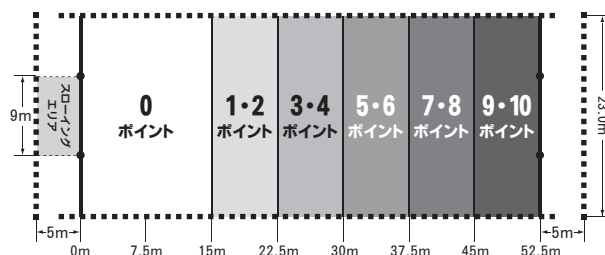

○ ペアの部 チャンピオン決定戦

年間ランキング上位20チーム

男女・女性同士、または、こどもと大人のペアの投げ手が、交互に1枚のfrisbeeを投げるディスタンス競技です。

使用コートはオープンコート。

スタートラインまで持ち帰ればポイント確定とし、競技時間は90秒。予選ラウンド合計上位5チームが決勝進出とし、全ラウンドの獲得ポイント合計で順位を決定します。

No.	氏名	犬名	犬種	出身地
1	天野 佳子	杏	ボーダーコリー	東京都
	浅田 潤也			
2	川嶋 久美	SWAN	ボーダーコリー	福岡県
	吉武 竜司			
3	柏木真理子	セロリ	ボーダーコリー	埼玉県
	山王 克宏			
4	増田 真代	虎二郎	Aシェパード	東京都
	増田 健			
5	高橋 未夢	Jacky	ボーダーコリー	静岡県
	五島 保			
6	永田 明美	Mike Reinbach	ボーダーコリー	宮城県
	永田 亨			
7	菊地 敦子	琥珀	ボーダーコリー	青森県
	菊地 浩樹			
8	中村 信子	Watts	ウィペット	千葉県
	中村 裕司			
9	杉田 春美	オレオ	ボーダーコリー	滋賀県
	内田 宗義			
10	西澤 由美	Hearty	ボーダーコリー	長野県
	西澤 衛			
11	三五 淑子	アーニー	ノバスコシア	新潟県
	三五 均			
12	薬品 恵子	マチャマチャ	Aシェパード	東京都
	薬品 隆章			
13	西澤 由美	Lovey	ボーダーコリー	長野県
	西澤 衛			

No.	氏名	犬名	犬種	出身地
14	池谷愛美子	LIO	ボーダーコリー	埼玉県
	池谷 岳人			
-	福尾 美穂	GOKOO	NZヘディングドッグ	岡山県
	佐々木泰彦			
16	村井知恵美	ハグ	Aシェパード	滋賀県
	村井 哲也			
17	中川 祐子	ヴィグラス	ボーダーコリー	茨城県
	中川 成人			
18	栗原 孝子	アビィ	NZヘディングドッグ	東京都
	平岡 啓子			
19	青田 恵子	瑠璃	ボーダーコリー	兵庫県
	山口 朋孝			
20	河野さつき	ベル	ラブラドル	大阪府
	河野 和則			

-は、出場辞退チーム

corporation
Phase

総合印刷・広告代理店

フェイズ株式会社

〒950-0864 新潟市中央区紫竹1-16-6
TEL.025-243-1110 FAX.025-243-1115

★ **SAPPORO**

新潟のノドをうならせる、うまみと爽やかさ。

風味爽快ニシテ

Peak Performance®