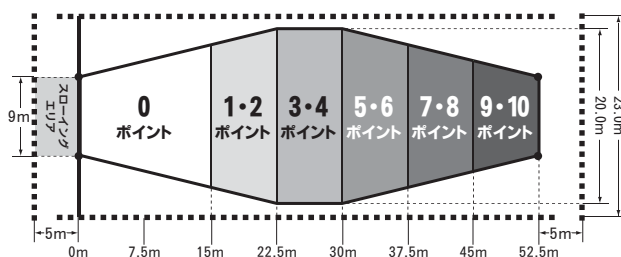

●は、会長特別枠

○ スモールドッグチャンピオンシップ

年間ランキング上位40チーム

体高 45cm 以下の小型犬限定のディスタンス競技です。
距離が長いほど幅が狭くなる公式コートを使用するため、犬の性能だけでなく、投げ手の高いスローイング技術も求められます。
スタートラインまで持ち帰ればポイント確定とし、競技時間は 1 分間。予選 2 ラウンド合計上位 5 チームが決勝進出とし、全ラウンドの獲得ポイント合計で順位を決定します。