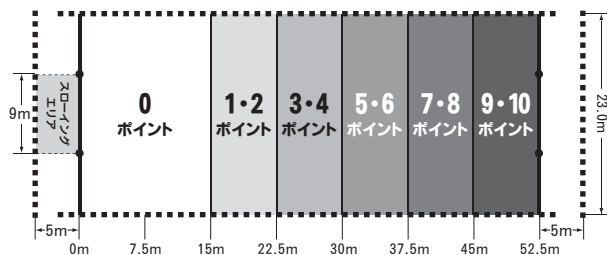

○ コニカミノルタNC杯 ユースオープンの部 チャンピオン決定戦

「初心者以上、上級者未満」のレベルのチームを対象にした、オープンコート使用のディスタンス競技。団体の部は各都道府県から最大4チームがノミネートされる、チーム対抗戦です。

スタートラインまで持ち帰ればポイント確定とし、競技時間は1分間。予選2ラウンド合計上位3エリア(12チーム)が決勝進出とし、全ラウンドの獲得ポイント合計で“団体戦”の順位を決定します。

また、“個人戦”は、予選ラウンド合計上位5チームが決勝進出とし、全ラウンドの獲得ポイント合計で順位を決定します。

ブロック	No.	氏名	犬名	犬種	ランキング
青森県	1	若狭 輝光	妖女	ラブラドル	47
	2	橋本 敦	tetsu	ボーダーコリー	51
	3	菊池 順也	はな	ミックス	73
	4	二本柳真奈実	Cherrn	ラブラドル	95
宮城県	5	中村 優斗	Charo	ボーダーコリー	4
	6	大野 成也	アイル	ボーダーコリー	55
	7	平岩 美紀	AQUA	ボーダーコリー	91
	8	平岩 謙二	AQUA	ボーダーコリー	110
山形県	9	菅野欣一郎	グラム	ボーダーコリー	43
	10	橋口 智	ラブ	ボーダーコリー	156
	11	星川 健一	テリー	ボーダーコリー	164
	12	山口まゆみ	COCO	ボーダーコリー	171
茨城県	13	磯上 淳子	Leo	ボーダーコリー	122
栃木県	14	所 丈美	ラッキー	ボーダーコリー	21
	15	稲垣 知子	BUDDY	ラブラドル	48
	16	鈴木奈保美	ジェット	ボーダーコリー	147
	17	鈴木 健一	TOY	ボーダーコリー	150
群馬県	18	福田 公彦	礼	ボーダーコリー	9
埼玉県	19	石川喜久男	ライヴ	ストロングアイ	7
	20	石川 恵子	リンク	ボーダーコリー	11
	21	加藤 昌宏	Little X ジョア	Aシェパード	13
	22	今井 照明	武蔵	Wシェパード	17
	23	池谷 岳人	LIO	ボーダーコリー	23
	24	小峰 泉	みぞれ	ボーダーコリー	28
	25	今井 照明	鬼平	Wシェパード	40

ブロック	No.	氏名	犬名	犬種	ランキング
千葉県	26	大石 邦晶	Kerry	ラブラドル	100
東京都	27	大野 幸二	紅羽	ボーダーコリー	19
	28	水野 潤	太陽	ボーダーコリー	32
	29	宇佐美友美	Sara	ウイペット	36
	30	藁品 恵子	マチャマチャ	Aシェパード	63
	31	赤嶋 梨恵	Milky	ボーダーコリー	67
	32	橋間 優	風地	ウイペット	69
	33	森田 博幸	エース	ボーダーコリー	77
神奈川県	34	芝田 佳三	アルファ	ボーダーコリー	5
	35	石井 将司	はち	ボーダーコリー	27
	36	黒岩 正樹	かぼす	ボーダーコリー	33
	37	石井 将司	いち	ボーダーコリー	39
新潟県	38	渡辺 立志	帆奈	ボーダーコリー	74
	39	三五 均	NIKE	ボーダーコリー	87
	40	宮越 芳信	なお	ボーダーコリー	92
	41	近藤 吉晴	サリー	ミックス	132
富山県	42	藤井 勝明	朱雀	ボーダーコリー	18
	43	本郷 雅英	楽ら	ラブラドル	20
	44	四十野 亨	まり	ボーダーコリー	107
山梨県	45	四十野裕美	まり	ボーダーコリー	144
	46	山本 幸基	Rex	ボーダーコリー	12
	47	篠崎 亮	菊一	ウイペット	24
	48	長谷川洋介	レイ	ボーダーコリー	37
	49	山口 美和	MORPHEUS	ボーダーコリー	101

New-HALE® Always supports your active life.

株式会社ニューハレックス

〒438-0086 静岡県磐田市見付3999-12
TEL 0538-35-5555 FAX 0538-35-5580
info@akuta.co.jp

<http://www.new-hale.com>

新潟ふるさと村

新潟の名産・特産品なら！
地酒・米・鮮魚・産直野菜・銘菓・ご当地グルメ

新潟県下最大級

新潟ふるさと村
〒950-1101 新潟市西区山田2307

●年中無休 ●全館入場無料 ●大駐車場完備

【バザール館】TEL025-230-3000 □1F 9:30~17:30 / 2F食堂街 11:00~15:00
【アビール館】TEL025-230-3030 □9:00~17:00 ※店舗により異なります